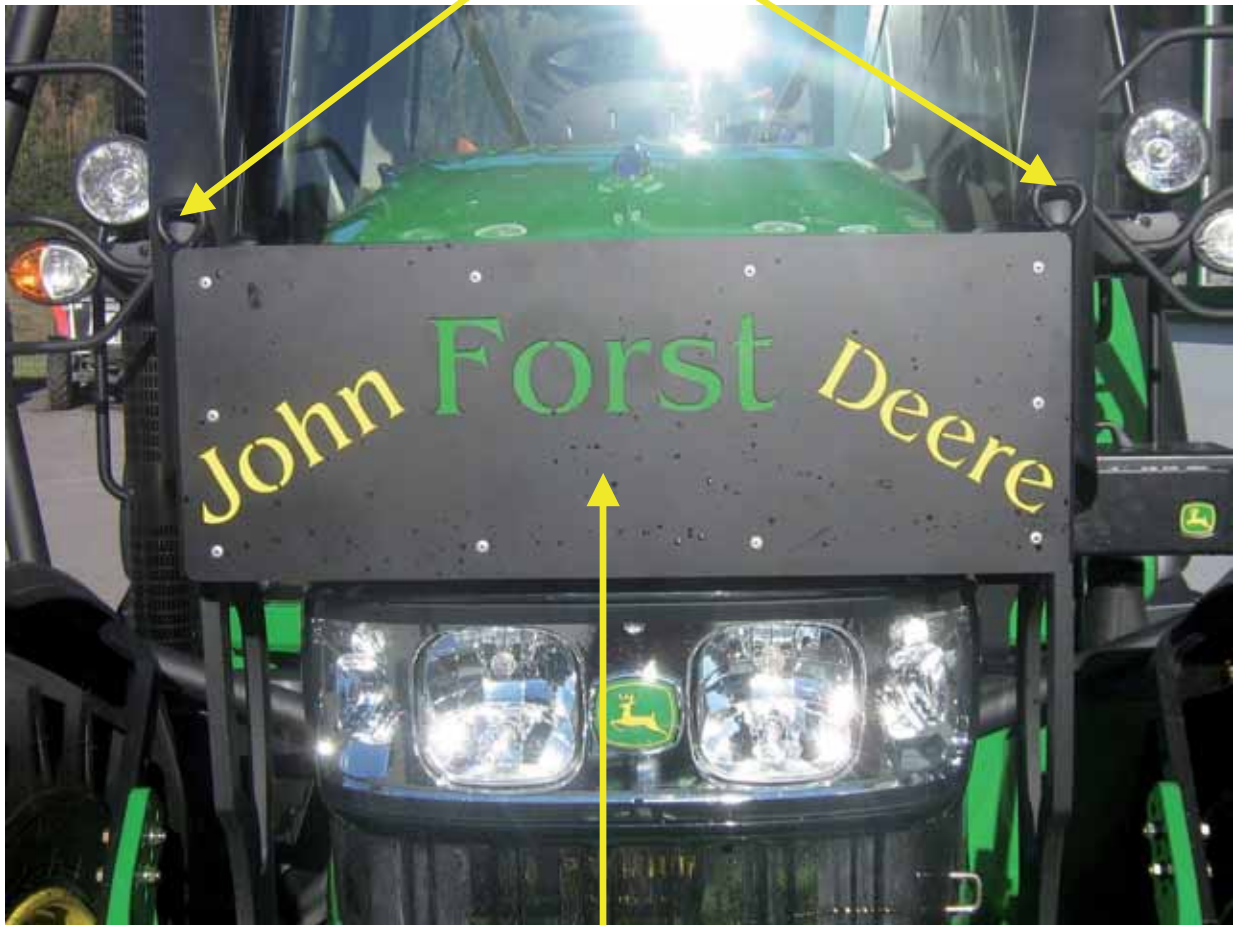

Frontschutz

leicht zu öffnen

Hier könnte Ihr Wunschtext stehen